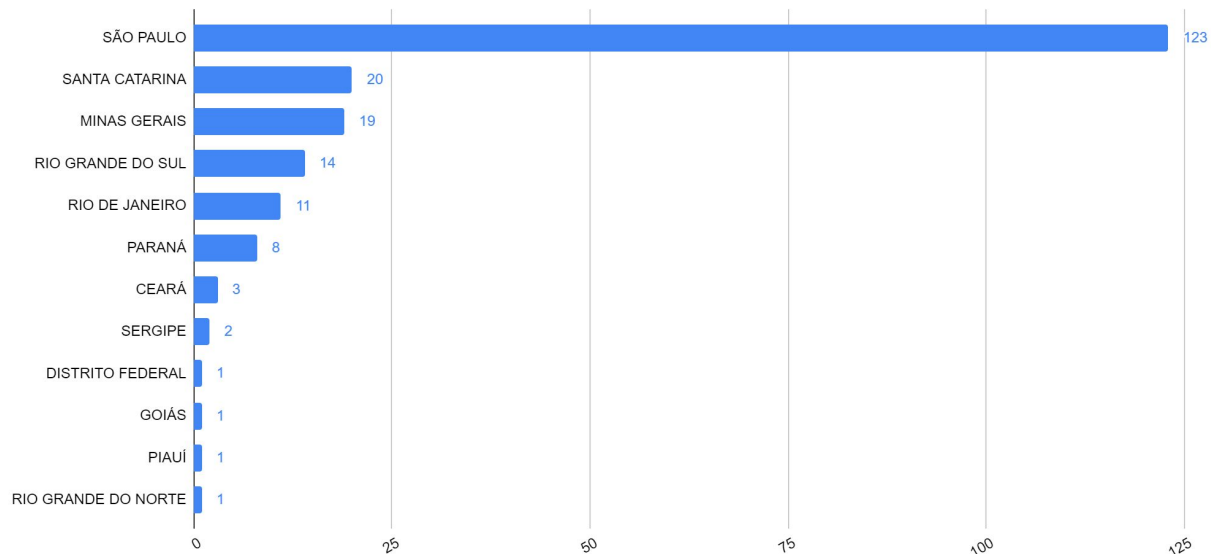

PROFISSIONAIS DE SEO PELO BRASIL

RESPOSTAS POR ESTADOS DO BRASIL